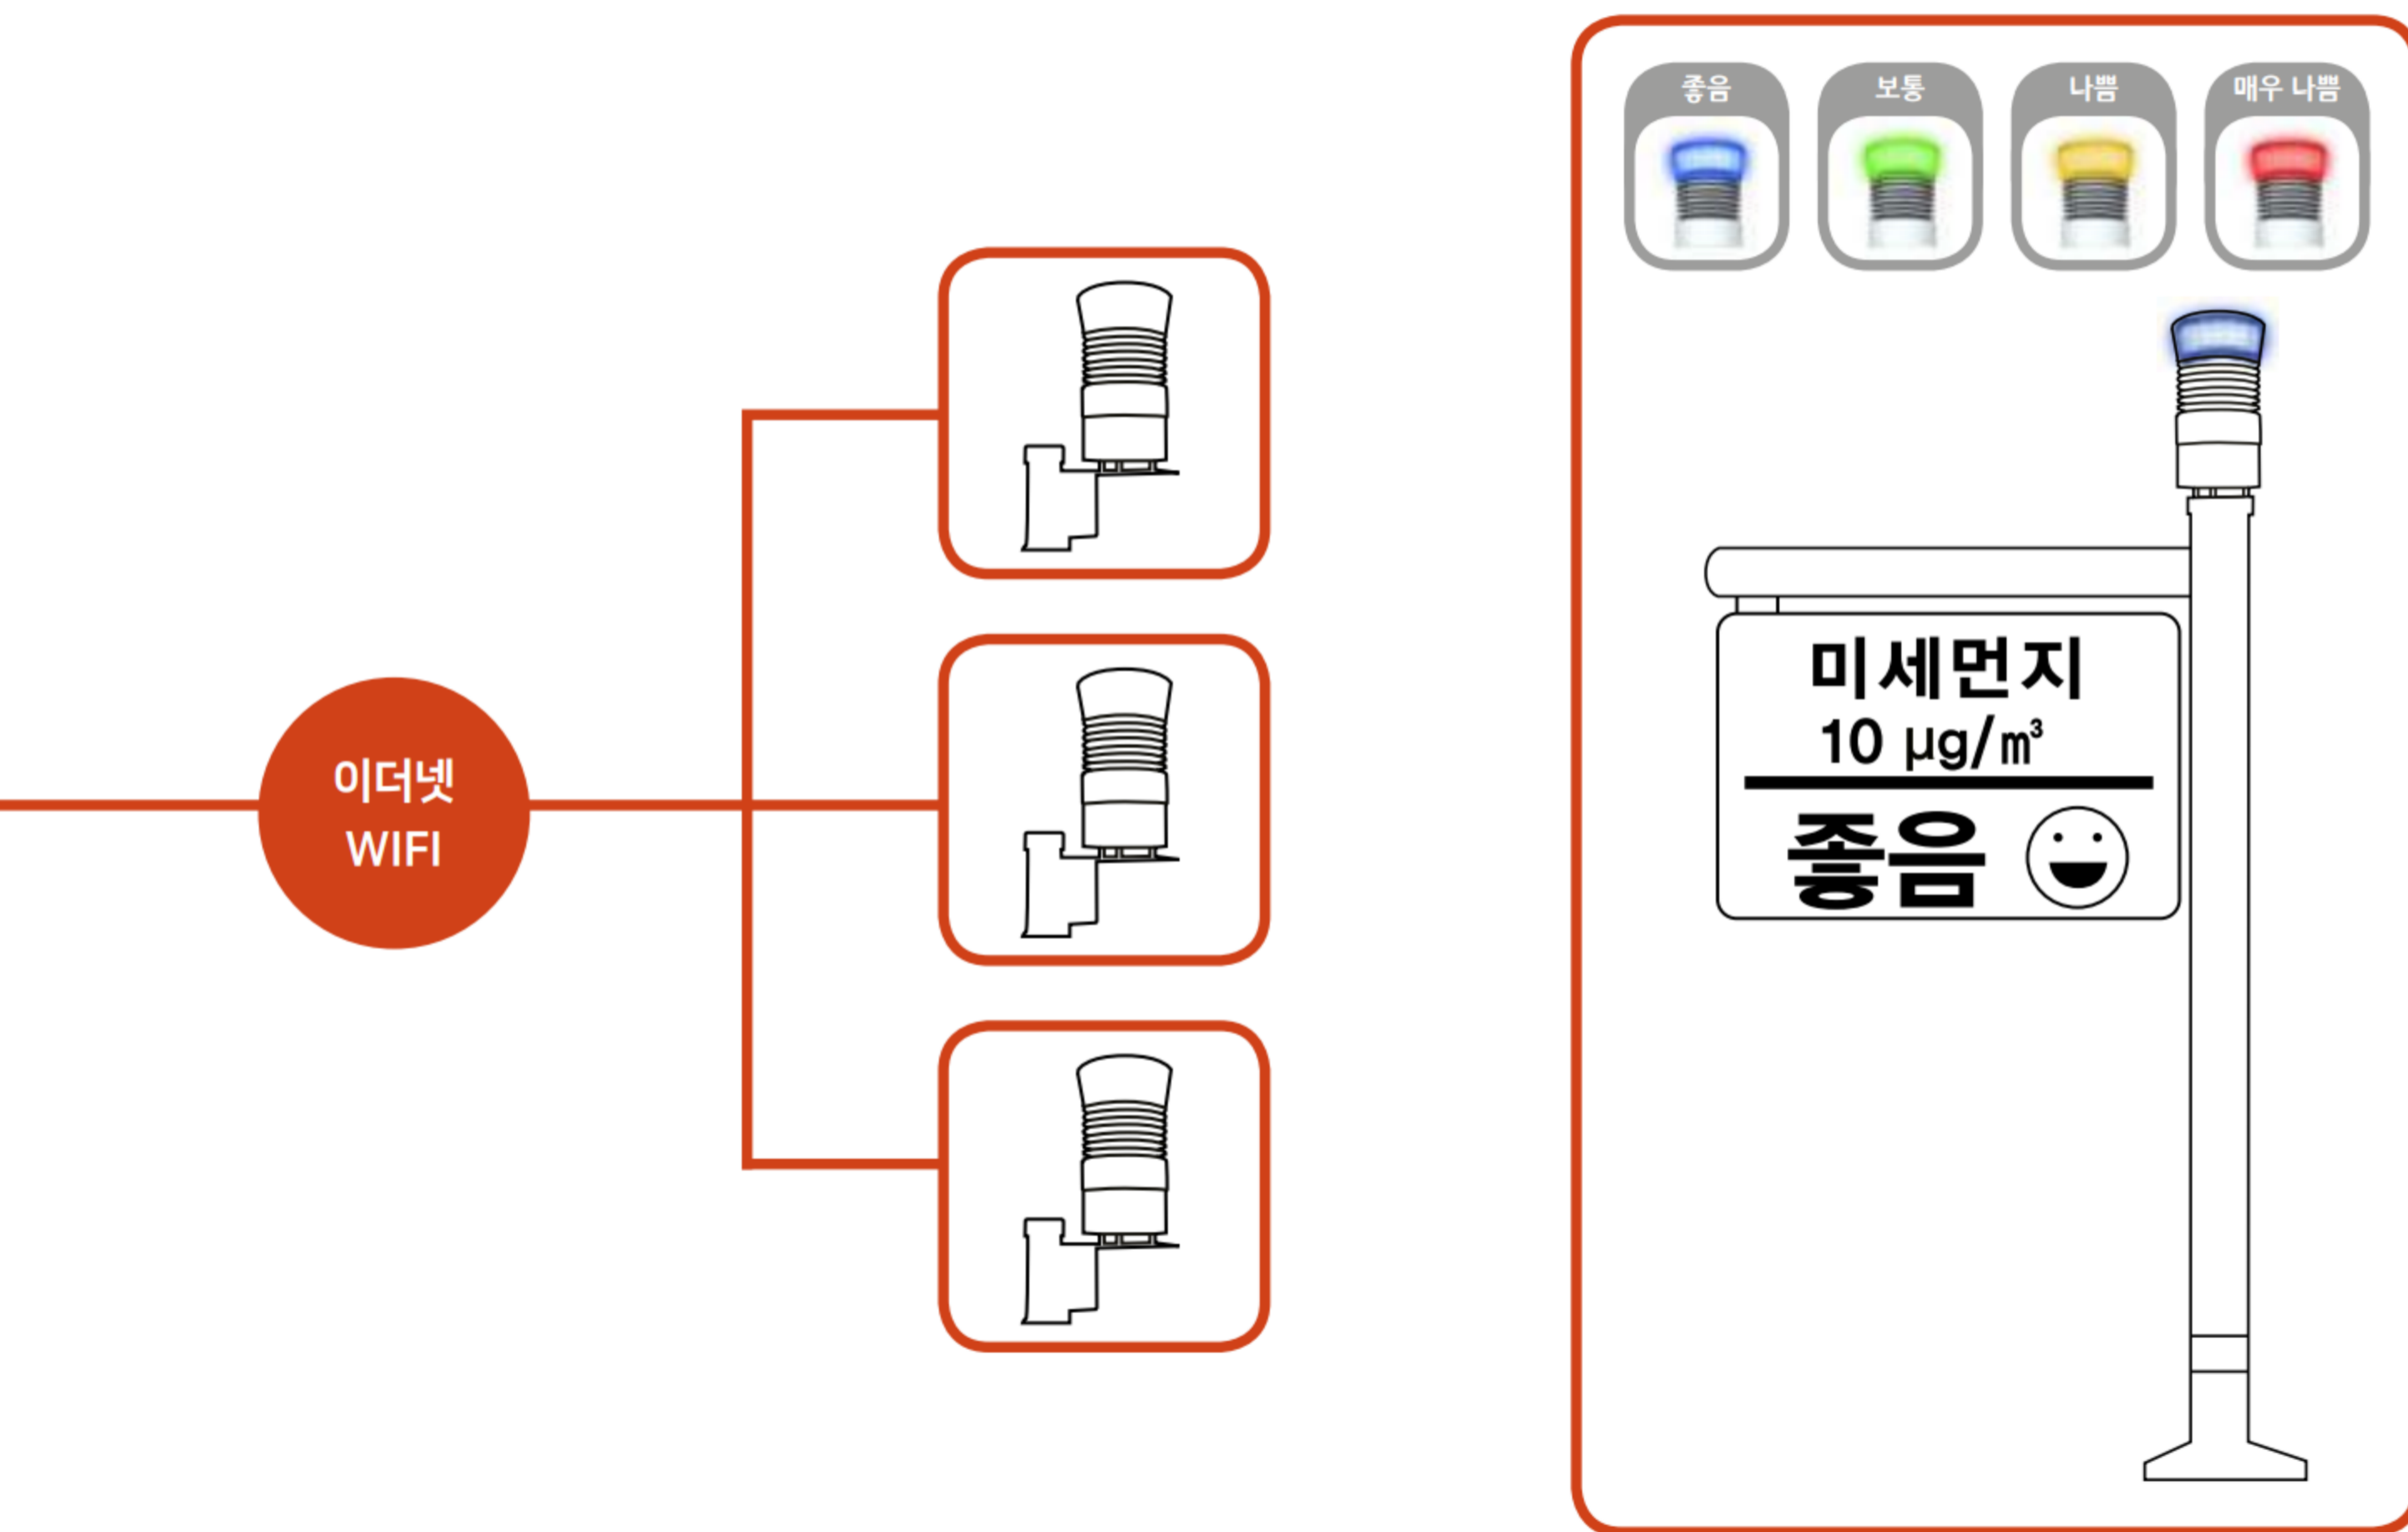

특징

- 정밀센서를 채택하여 주요항목을 정확하게 실시간 측정
- LED 상태창을 통해 직관적인 정보전달과 능동적인 대응 가능
- 스케줄 제어 가능
  - 디밍제어로 빛 공해 방지.
  - 전원제어로 에너지 절감 및 센서의 수명 연장 가능
- 설치 및 유지보수 용이
  - 기존 CCTV 및 보안등 폴대 이용.
  - 편리한 필터교체.
- 미세먼지 필터 교체 주기 알림